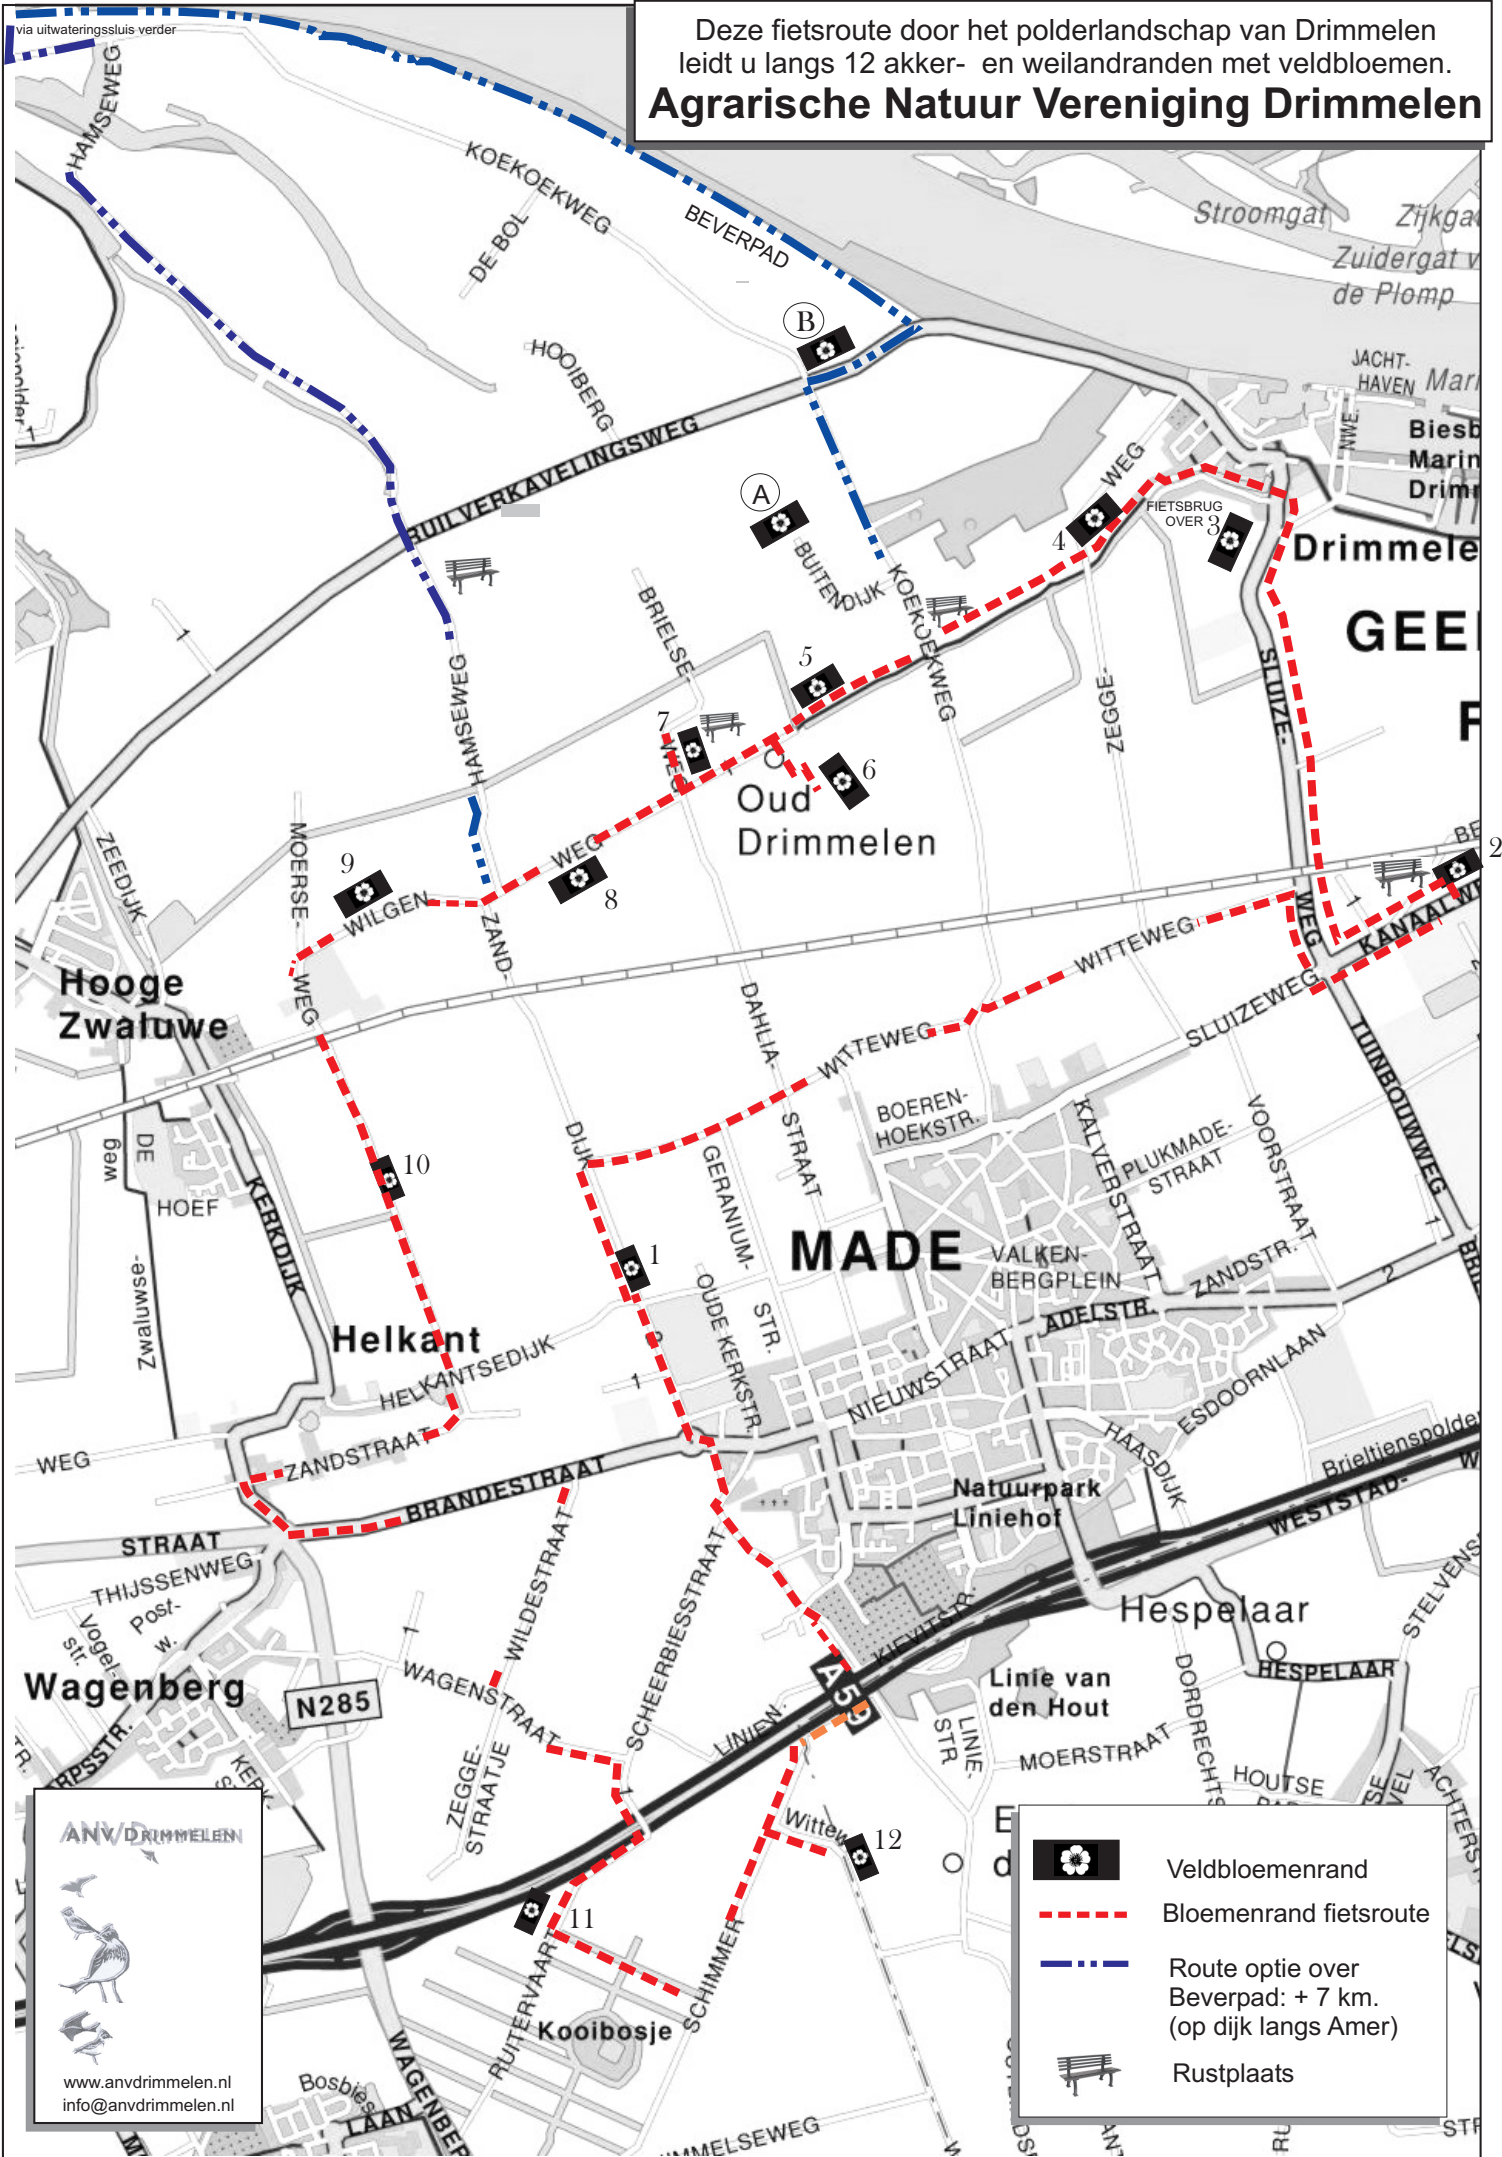

Deze fietsroute door het polderlandschap van Drimmelen leidt u langs 12 akker- en weilandranden met veldbloemen.  
**Agrarische Natuur Vereniging Drimmelen**

**ANV DRIMMELLEN**

www.anvdrimmelen.nl  
 info@anvdrimmelen.nl

-  Veldbloemenrand
-  Bloemenrand fietsroute
-  Route optie over Beverpad: + 7 km. (op dijk langs Amer)
-  Rustplaats